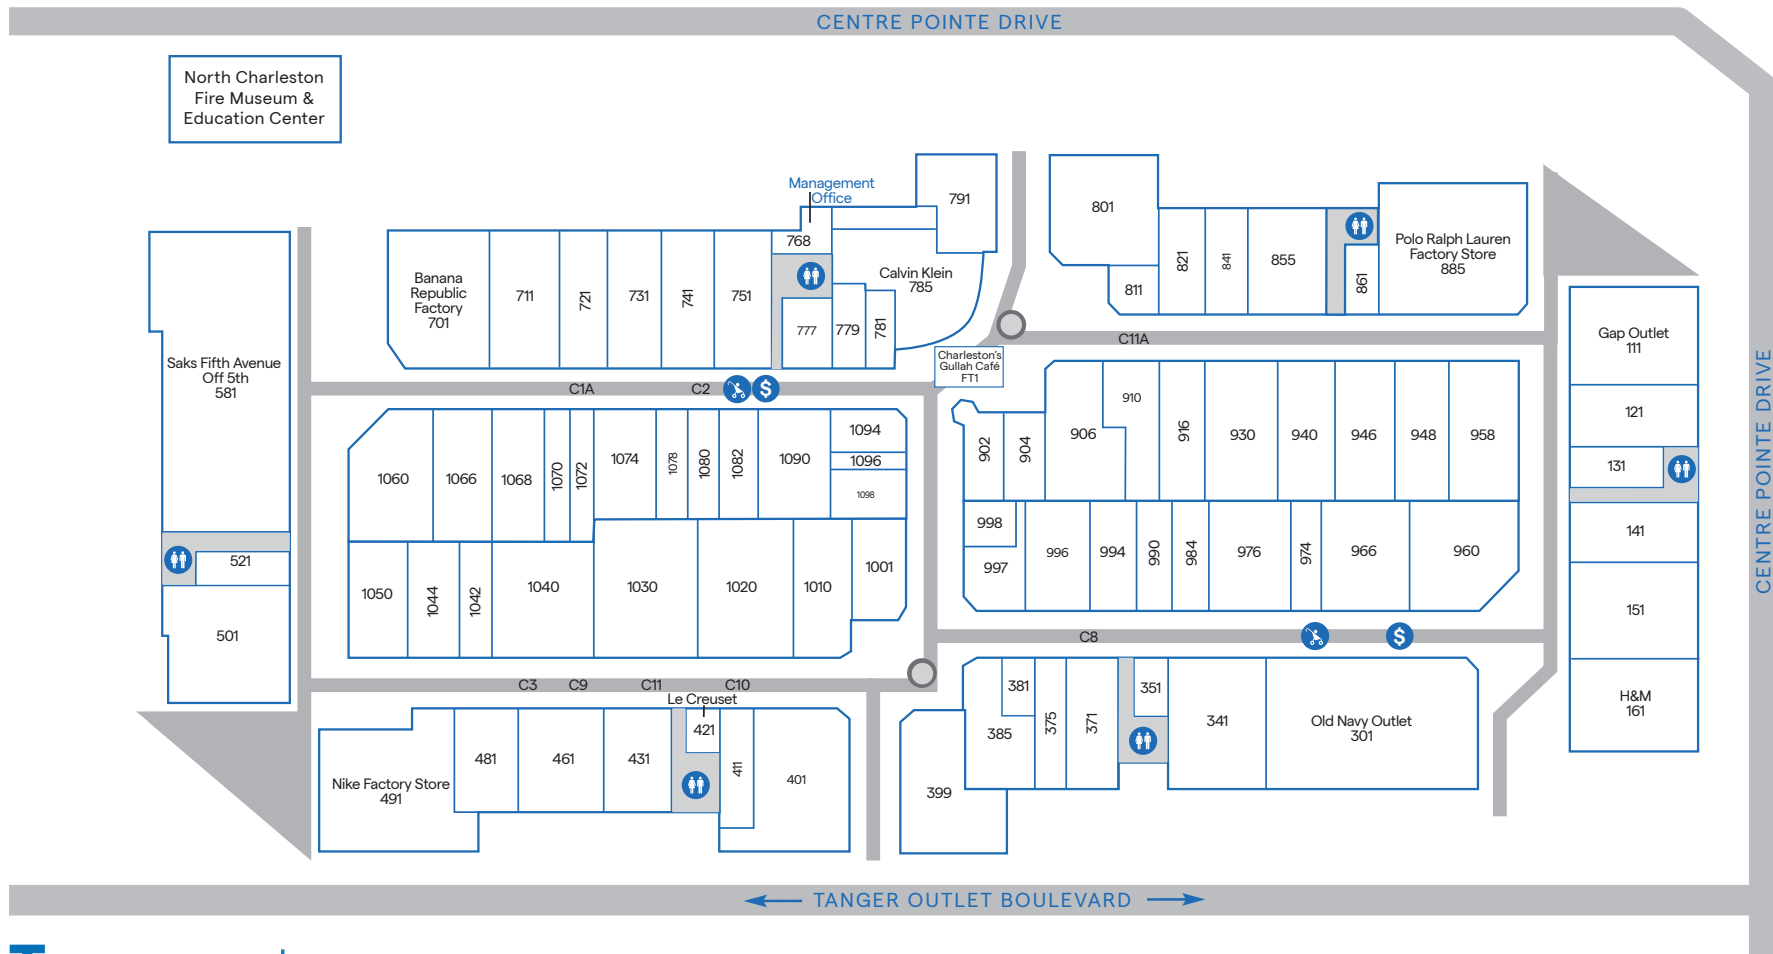

# CENTER MAP

Restrooms

Strollers

ATM

**ACCESSORIES & JEWELRY**

401	American Eagle   Aerie	(843) 566-1050
1066	Ann Taylor Factory Store	(843) 747-3231
910	Banter by Piercing Pagoda	(843) 212-4182
785	Calvin Klein	(854) 800-9526
1072	CellMax	
	<b>Coming Soon</b>	
811	Claire's	(843) 746-8095
997	Coach	(843) 744-7729
375	Cole Haan Outlet	(843) 566-9133
1030	Columbia Factory Store	(843) 872-3142
1080	Crocs	(843) 566-9454
916	Francesca's	(843) 857-6873
1010	Guess Factory Store	(843) 743-2350
161	H&M	(843) 405-5069
721	Huk	(843) 584-8184
841	J.Crew Factory	(843) 308-8164
1078	Johnston & Murphy	(843) 566-1381
1044	Kate Spade New York	(843) 948-2034
1094	Kay Jewelers Outlet	(843) 744-7675
948	Levi's Outlet	(843) 566-7143
1096	Lids	(843) 744-7515
960	Loft Outlet	(843) 308-9971
385	Michael Kors	(843) 554-8758
491	Nike Factory Store	(843) 744-3966
994	Oakley	(843) 747-3023
301	Old Navy Outlet	(843) 744-9554
801	Palmetto Moon	(843) 763-7444
381	Pandora	
	<b>Coming Soon</b>	
381	Pandora	
	<b>Coming Soon</b>	
1060	Puma Outlet	(843) 625-6066
1040	Rue21	(843) 308-6560
581	Saks OFF 5TH	(843) 740-0119
998	Select Shades Sunglass Outlet	(843) 952-7663
777	Spartina 449	(843) 554-4666
855	Steve Madden	(843) 202-2797
781	Sunglass Hut	(843) 744-7233
861	Sunglass Hut	(843) 554-3937
940	Talbots Outlet	(843) 747-4956
990	Torrid	(843) 566-0516
946	Tory Burch	(843) 529-0627
371	Vera Bradley	(843) 747-6830
1001	Zales The Diamond Store Outlet	(843) 744-2183
1070	Zumiez	(843) 620-4568