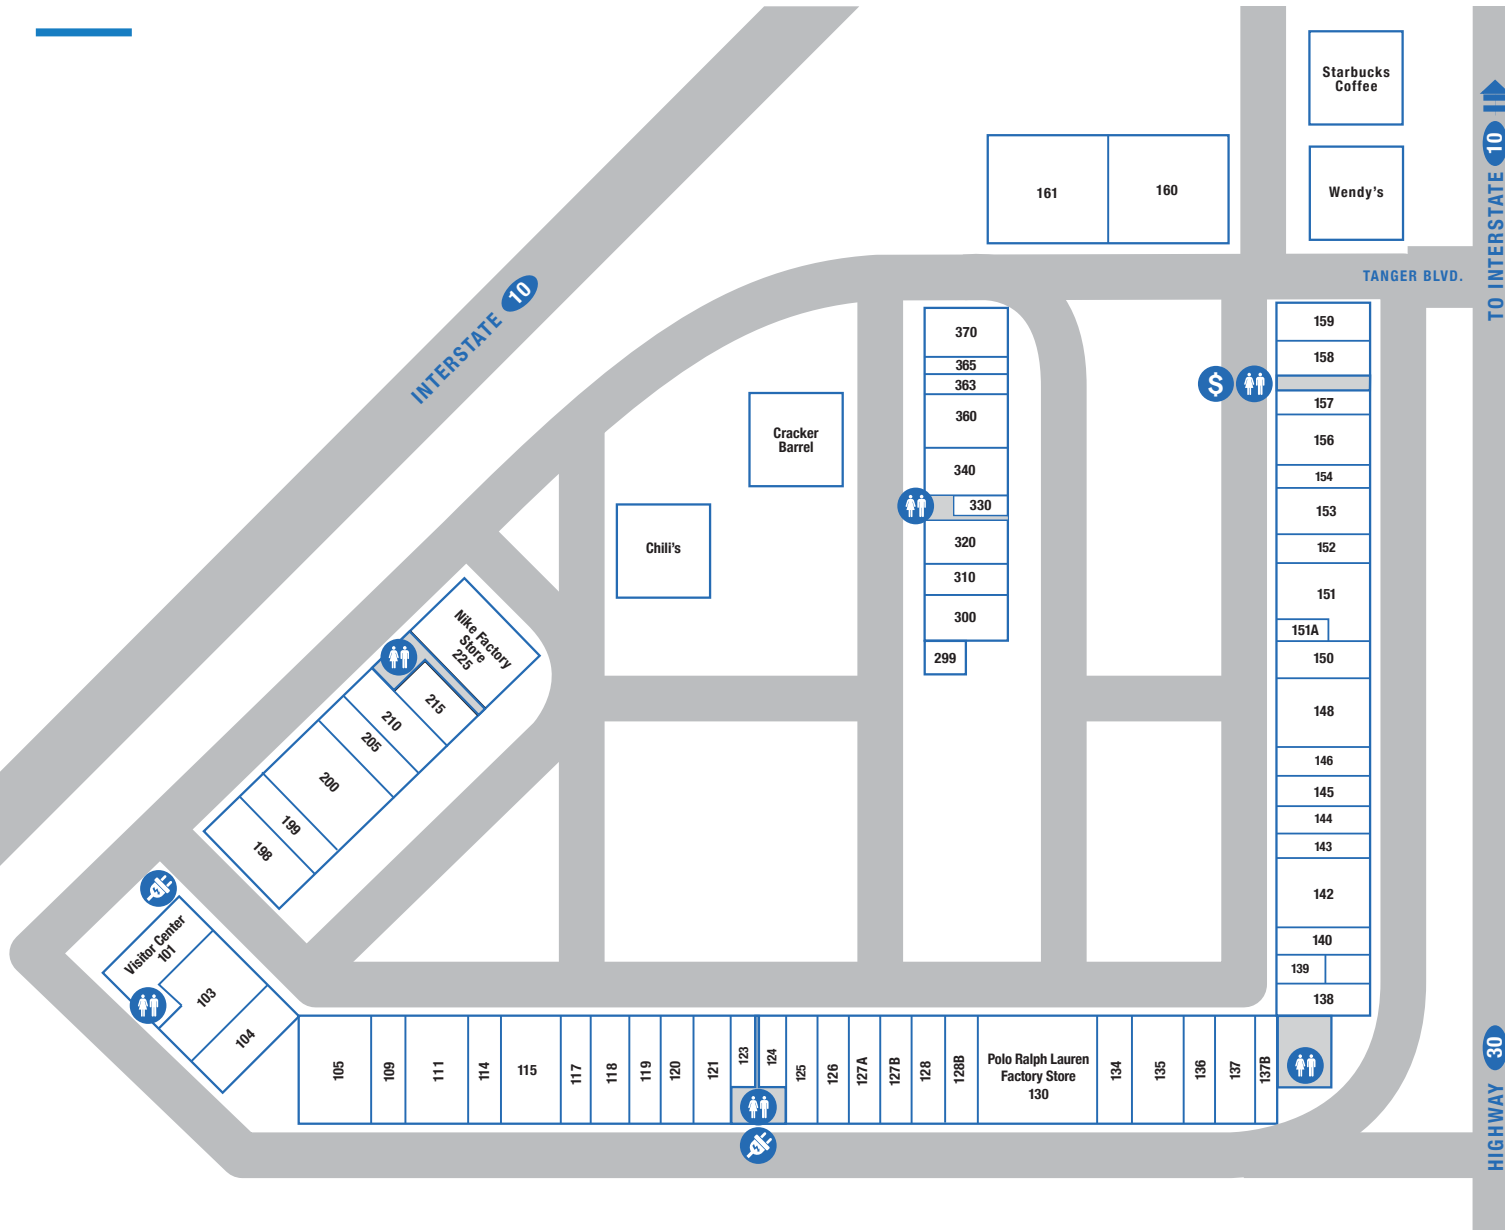

CENTER MAP

SERVICE LEGEND

Restrooms

ATM

Charging Station

ACCESSORIES & JEWELRY

360	American Eagle Outfitters	(225) 390-9058
210	Ann Taylor Factory Store	(225) 644-6541
117	Chico's Outlet	(225) 644-8350
124	Claire's	(225) 647-2406
128	Coach	(225) 647-2600
119	Guess Factory Store	(225) 319-5262
300	J.Crew Factory	(225) 644-4412
143	Kay Jewelers Outlet	(225) 647-6604
148	Lane Bryant Outlet	(225) 644-3675
139	Lids	(225) 459-7150
340	Loft Outlet	(225) 644-7104
199	Material Girl Boutique	(225) 647-9703
142	Michael Kors	(225) 644-8802
130	Polo Ralph Lauren	(225) 644-2624
115	Puma Outlet	(225) 441-3099
150	Rue21	(225) 647-9518
365	Samsonite Factory Outlet	(225) 647-4847
154	Southern Marsh	(225) 644-9080
151A	Sunglass Hut	(225) 644-1834
310	Talbots Outlet	(225) 647-0691
151	Vera Bradley	(225) 647-4505
125	Zales The Diamond Store Outlet	(225) 647-6306

320 Under Armour (225) 330-8017**CHILDREN'S APPAREL**

135	Adidas	(225) 644-9020
104	Carter's OshKosh	(225) 459-4444
136	Champion	(225) 647-4022
200	Gap Outlet	(225) 647-6585
300	J.Crew Factory	(225) 644-4412
198	Maurices	(225) 208-7381
105	Old Navy Outlet	(225) 647-9900
154	Southern Marsh	(225) 644-9080
156	The Children's Place	(225) 304-5642
320	Under Armour	(225) 330-8017