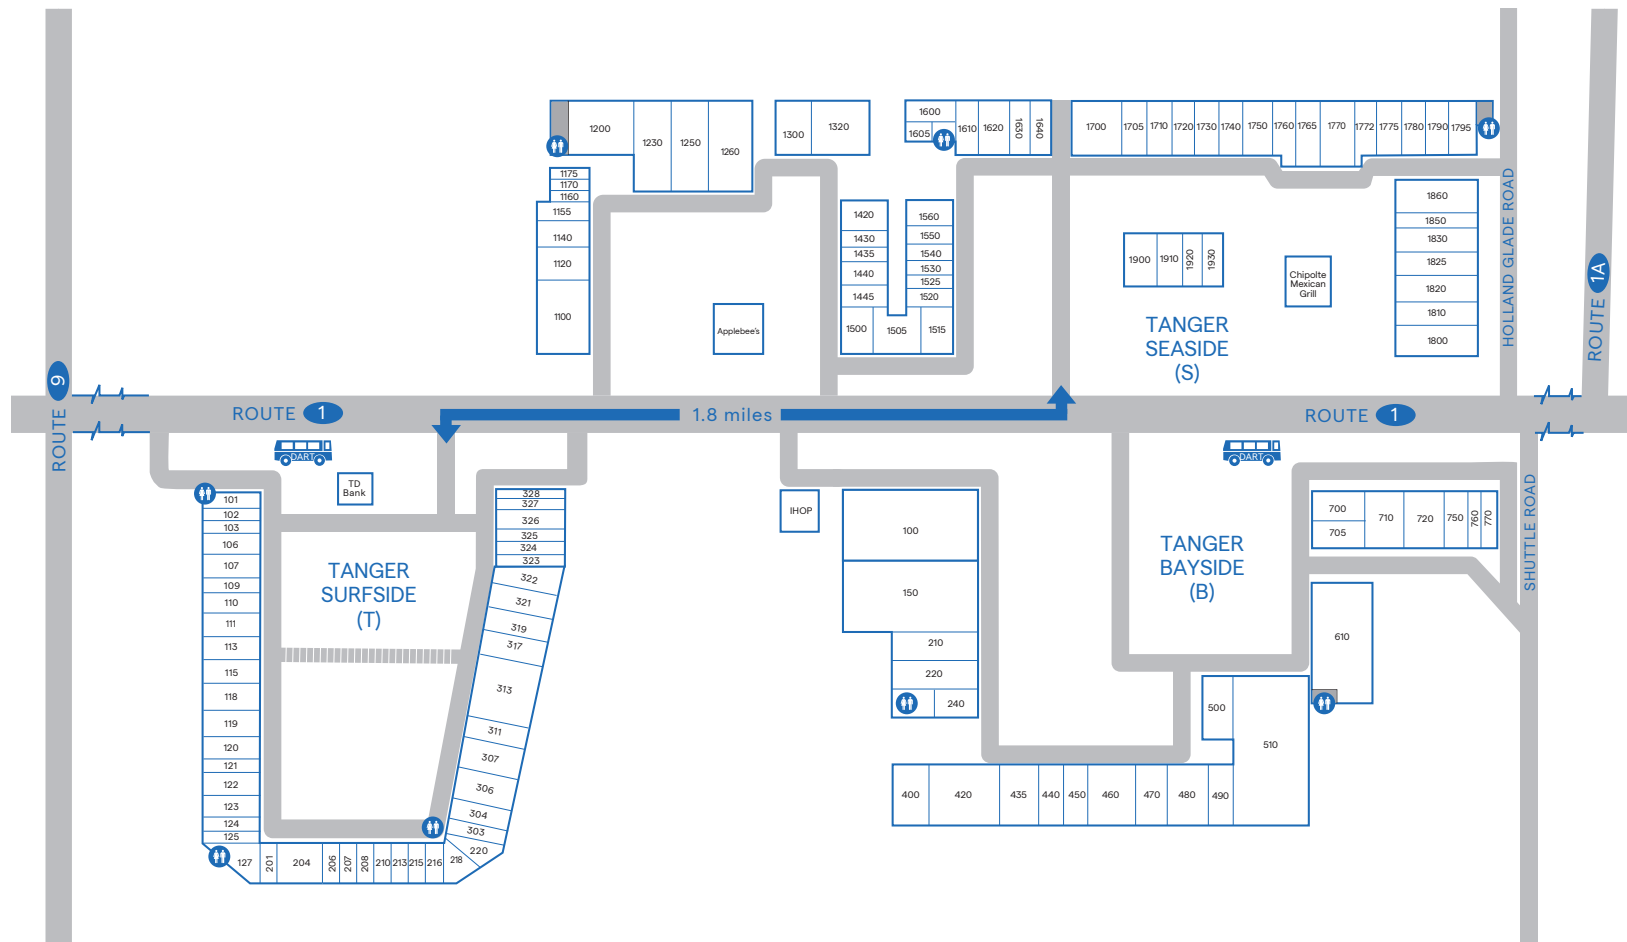

# CENTER MAP

Restrooms

**ACCESSORIES & JEWELRY**

**1810** Aerie (302) 227-1087  
**SEASID**  
**E**  
**220** Aéropostale (302) 227-1237  
**BAYSID**  
**E**  
**1525** Claire's (302) 227-3680  
**SEASID**  
**E**  
**1825** Clarks Outlet (302) 227-8290  
**SEASID**  
**E**  
**115** Coach (302) 644-0155  
**SURFSI**  
**DE**  
**107** Cole Haan Outlet (302) 644-6874  
**SURFSI**  
**DE**  
**720** Columbia Factory Store (302) 260-7102  
**BAYSID**  
**E**  
**1505** Crocs (302) 227-2590  
**SEASID**  
**E**  
**1200** Forever 21 (302) 864-9029  
**SEASID**  
**E**  
**1710** Francesca's (302) 227-2862  
**SEASID**  
**E**  
**450** Hot Topic (302) 227-1356  
**BAYSID**  
**E**  
**109** Huk (302) 223-3153  
**SURFSI**  
**DE**  
**1770** J.Crew | Crewcuts Factory (302) 403-0928  
**SEASID**  
**E**  
**325** Kate Spade New York (302) 644-2632  
**SURFSI**  
**DE**  
**328** Kay Jewelers Outlet (302) 645-4797  
**SURFSI**  
**DE**  
**1435** Lane Bryant Outlet (302) 260-7051  
**SEASID**  
**E**  
**510** Lee | Wrangler Clearance (302) 227-5444  
**BAYSID**  
**E**  
**440** Lids (317) 987-9508  
**BAYSID**  
**E**  
**311** Loft Outlet (302) 645-8350  
**SURFSI**  
**DE**